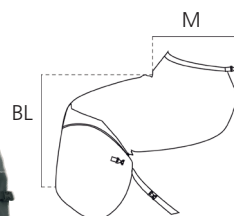

# Storleksguide för åkpåsar & regnkläder

Åkpåsarna ingår i serien Proof, som Etac har utvecklat i samarbete med Helly Hansen Specialprodukter. Samtliga produkter är utformade för rullstolsburna.

Åkpåse Proof						
Ålder	Storlek	Personens längd	Benlängd (BL)	Bröst (B)	Midja (M)	Art.nr
Barn	6 – 7 år	116 – 122 cm	68 cm	62 cm	58 cm	81370
	8 – 11 år	128 – 146 cm	82 cm	73 cm	63 cm	81371
Tonåring	XS	163 – 175 cm	94 cm	88 cm	74 cm	81372
	S	175 – 181 cm	96 cm	92 cm	78 cm	81373
Vuxen	M	181 – 187 cm	98 cm	100 cm	84 cm	81374
	L	187 – 193 cm	100 cm	108 cm	92 cm	81375
	XL	193 – 199 cm	102 cm	116 cm	100 cm	81376

Åkpåsen har många smarta detaljer och tack vare yttermaterialet av Helly Tech är den både vattenavvisande och andas. Den är fodrad med fleece. Åkpåsen är förstärkt över och under fötterna och har påsydda reflexer så att användaren blir mer synlig i mörker. Det finns en öppning för fastsättningen av abduktionskloss och selar och hela framstycket är avtagbart. Kan tvättas i 40°, droptorkas.

Benvärmare Proof					
Ålder	Storlek	Personens längd	Benlängd (BL)	Midja (M)	Art.nr
Tonåring	S	175 – 181 cm	96 cm	78 cm	81381
Vuxen	M	181 – 187 cm	98 cm	84 cm	81382
	L	187 – 193 cm	100 cm	92 cm	81383

Vår benvärmare från Helly Hansen Pro är enkel, bekväm och framtagen för användning i rullstol. Den är fodrad med fleece och tack vare yttermaterial i Helly Tech är den både vattentät och andas. Benvärmaren kan justeras runt livet och benen och har påsydda reflexer så att du blir mer synlig i mörker. Kan tvättas i 40°, droptorkas.

Regnpåsen har huva och är särskilt utformad för användning i rullstol. Regnpåsen har många smarta detaljer och tack vare yttermaterialet i Helly Tech är den både vattentät och kan andas. Regnpåsen är förstärkt under armarna, lären och fötterna och har påsydda reflexer så att användaren blir mer synlig i mörkret. Regnpåsen har en avtagbar cape som används för att skydda stolens rygg och huvudstödet. Kan tvättas i 40°, droptorkas.