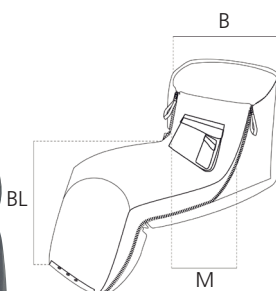

# Storleksguide för åkpåsar & regnkläder

Åkpåsarna ingår i serien Proof, som Etac har utvecklat i samarbete med Helly Hansen Specialprodukter. Samtliga produkter är utformade för rullstolsburna.

Åkpåse Proof						
Ålder	Storlek	Personens längd	Benlängd (BL)	Bröst (B)	Midja (M)	Art.nr
Barn	6 – 7 år	116 – 122 cm	68 cm	62 cm	58 cm	81370
	8 – 11 år	128 – 146 cm	82 cm	73 cm	63 cm	81371
Tonåring	XS	163 – 175 cm	94 cm	88 cm	74 cm	81372
	S	175 – 181 cm	96 cm	92 cm	78 cm	81373
Vuxen	M	181 – 187 cm	98 cm	100 cm	84 cm	81374
	L	187 – 193 cm	100 cm	108 cm	92 cm	81375
	XL	193 – 199 cm	102 cm	116 cm	100 cm	81376

Åkpåsen har många smarta detaljer och tack vare yttermaterialet av Helly Tech är den både vattenavvisande och andas. Den är fodrad med fleece. Åkpåsen är förstärkt över och under fötterna och har påsydda reflexer så att användaren blir mer synlig i mörker. Det finns en öppning för fastsättningen av abduktionskloss och selar och hela framstycket är avtagbart. Kan tvättas i 40°, droptorkas.

Benvärmare Proof					
Ålder	Storlek	Personens längd	Benlängd (BL)	Midja (M)	Art.nr
Tonåring	S	175 – 181 cm	96 cm	78 cm	81381
Vuxen	M	181 – 187 cm	98 cm	84 cm	81382
	L	187 – 193 cm	100 cm	92 cm	81383

Vår benvärmare från Helly Hansen Pro är enkel, bekväm och framtagen för användning i rullstol. Den är fodrad med fleece och tack vare yttermaterial i Helly Tech är den både vattentät och andas. Benvärmaren kan justeras runt livet och benen och har påsydda reflexer så att du blir mer synlig i mörker. Kan tvättas i 40°, droptorkas.

Regnpåsen har huva och är särskilt utformad för användning i rullstol. Regnpåsen har många smarta detaljer och tack vare yttermaterialet i Helly Tech är den både vattentät och kan andas. Regnpåsen är förstärkt under armarna, lären och fötterna och har påsydda reflexer så att användaren blir mer synlig i mörkret. Regnpåsen har en avtagbar cape som används för att skydda stolens rygg och huvudstödet. Kan tvättas i 40°, droptorkas.