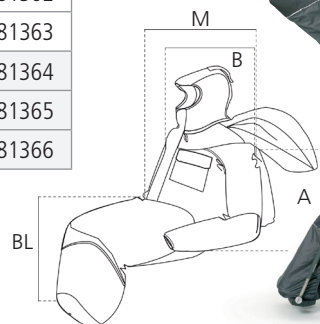

Vår benvärmare från Helly Hansen Pro är enkel, bekväm och framtagen för användning i rullstol. Den är fodrad med fleece och tack vare yttermaterial i Helly Tech är den både vattentät och andas. Benvärmaren kan justeras runt livet och benen och har påsydda reflexer så att du blir mer synlig i mörker. Kan tvättas i 40°, droptorkas.

Regncape/regnpåse med huva Proof							
Ålder	Storlek	Personens längd	Benlängd (BL)	Armar (A)	Bröst (B)	Midja (M)	Art.nr
Barn	6 – 7 år	116 – 122 cm	68 cm	56 cm	62 cm	58 cm	81358
	8 – 9 år	128 – 134 cm	74 cm	61 cm	67 cm	60 cm	81359
	10 – 11 år	140 – 146 cm	82 cm	67 cm	73 cm	63 cm	81360
Tonåring	XXS	163 – 169 cm	92 cm	78 cm	84 cm	70 cm	81361
	XS	169 – 175 cm	94 cm	82 cm	88 cm	74 cm	81362
	S	175 – 181 cm	96 cm	85 cm	92 cm	78 cm	81363
Vuxen	M	181 – 187 cm	98 cm	87 cm	100 cm	84 cm	81364
	L	187 – 193 cm	100 cm	90 cm	108 cm	92 cm	81365
	XL	193 – 199 cm	102 cm	93+ cm	116 cm	100 cm	81366