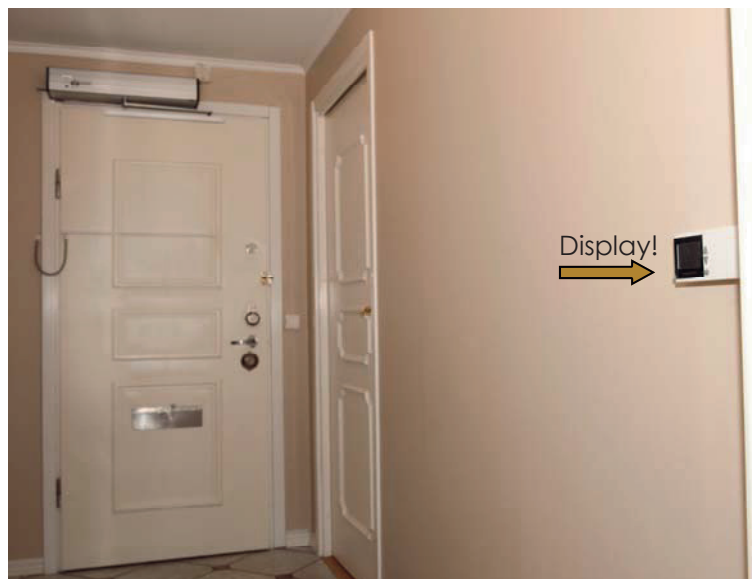

enkelt • smart • säkert • innovativt